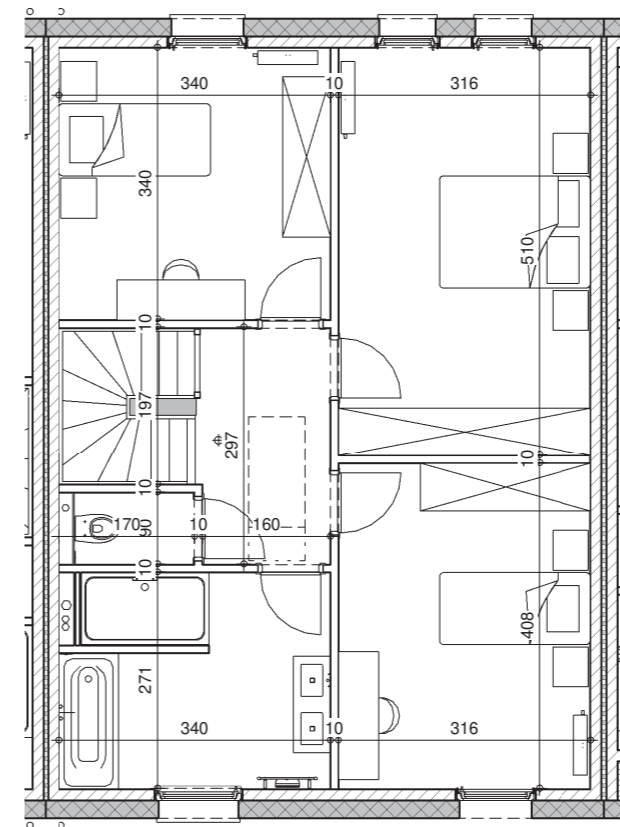

LES FAUX PRÉS

Habay-la-Neuve

Video du projet,
prix et
disponibilités

HABAY-LA-NEUVE

LOT
84

063 43 00 70
maisons@thomas-piron.eu
www.thomas-piron.eu

Rez-de-chaussée

Etage

Façade avant

Façade arrière

Comble

Coupe

LOT
84

SURFACE HABITABLE: 163 m²
SUPERFICIE TERRAIN: 219 m²