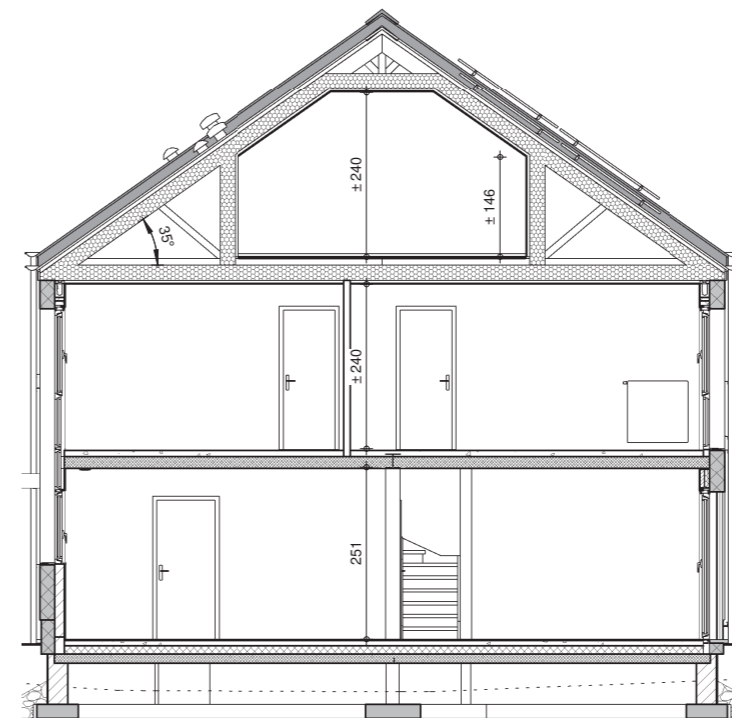

LES FAUX PRÉS

Habay-la-Neuve

Video du projet,
prix et
disponibilités

HABAY-LA-NEUVE

LOT
84

063 43 00 70
maisons@thomas-piron.eu
www.thomas-piron.eu

Rez-de-chaussée

Etage

Façade avant

Façade arrière

Comble

Coupe

LOT
84

SURFACE HABITABLE: 163 m²
SUPERFICIE TERRAIN: 219 m²