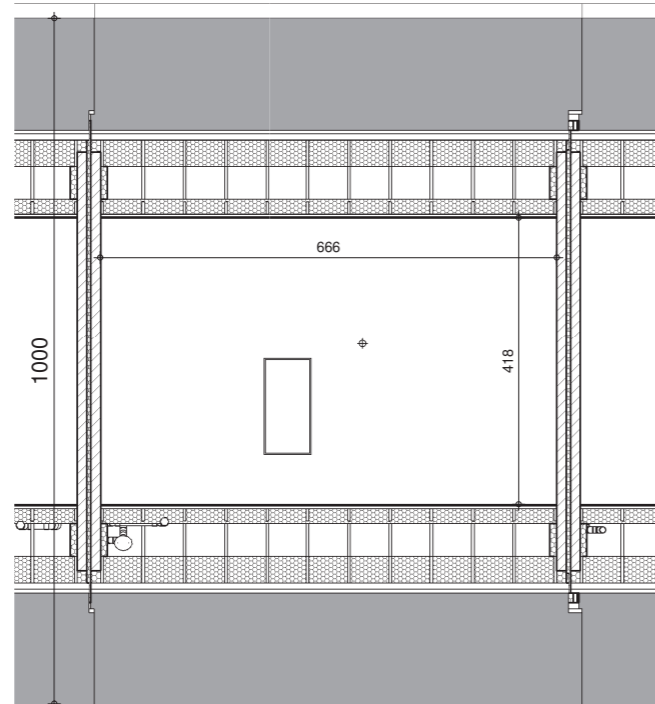

LES FAUX PRÉS

Habay-la-Neuve

Video du projet,
prix et
disponibilités

HABAY-LA-NEUVE

LOT
84

063 43 00 70
maisons@thomas-piron.eu
www.thomas-piron.eu

Rez-de-chaussée

Etage

Façade avant

Façade arrière

Comble

Coupe

LOT
84

SURFACE HABITABLE: 163 m²
SUPERFICIE TERRAIN: 219 m²