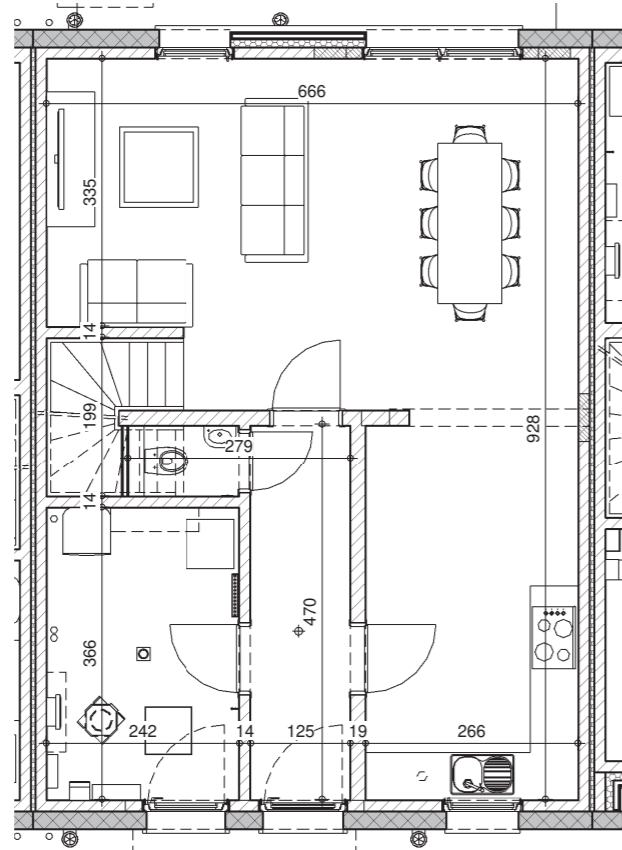

LES FAUX PRÉS

Habay-la-Neuve

Video du projet,
prix et
disponibilités

HABAY-LA-NEUVE

LOT
84

063 43 00 70
maisons@thomas-piron.eu
www.thomas-piron.eu

Rez-de-chaussée

Etage

Façade avant

Façade arrière

Comble

Coupe

LOT
84

SURFACE HABITABLE: 163 m²
SUPERFICIE TERRAIN: 219 m²