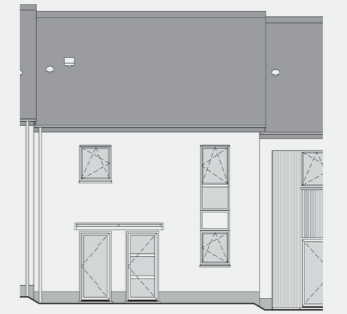

LES FAUX PRÉS

Habay-la-Neuve

Video du projet,
prix et
disponibilités

HABAY-LA-NEUVE

LOT
84

063 43 00 70
maisons@thomas-piron.eu
www.thomas-piron.eu

Rez-de-chaussée

Etage

Façade avant

Façade arrière

Comble

Coupe

LOT
84

SURFACE HABITABLE: 163 m²
SUPERFICIE TERRAIN: 219 m²